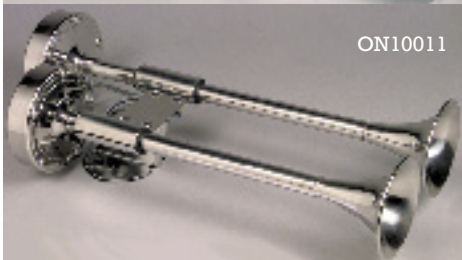

ON10011 Ruostumaton kaksoistorvi tukijalalla. 12V/7A, äänitaso 112dBA/1m, taajuus 351Hz+-20. Mitat P.405mm*L. 191mm*K.102mm.