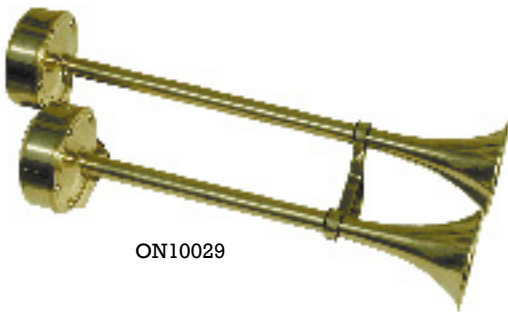

Kiinnityksen ja veneen rungon välissä neopreeni eristys. 12V/4A, äänitaso 114dBA/1m, taajuus 410Hz+-20. Mitat P.355mm*L. 75mm*K.102mm.

ON10027

ON10027 (kuva) Ruostumaton terästorvi tukijalalla, TERÄS 12V/4A

ON12427 Ruostumaton terästorvi tukijalalla, TERÄS 24V/2A

ON10008

Kiinnityksen ja veneen rungon välissä neopreeni eristys, äänitaso 119dBA/1m, taajuus 388Hz+-20, mitat P.420mm*L. 75mm*K.102mm.

ON10008 Ruostumaton kaksoistorvi tukijalalla.

Kiinnityksen ja veneen rungon välissä neopreeni eristys.12V/8A, äänitaso 117dBA/1m, taajuus 357Hz+-20. Mitat P.445mm*L. 203mm*K.127mm.

ON10029

ON10028 Ruostumaton kaksoistorvi tukijalalla, TERÄS 12V/8A

ON10029 (kuva) Ruostumaton kaksoistorvi tukijalalla, KULTA 12V/8A

ON10128 (kuva) Ruostumaton kaksoistorvi tukijalalla, VALKOINEN (pulveri maalaus) 12V/8A

ON12418 (kuva) Ruostumaton kaksoistorvi tukijalalla, VALKOINEN (pulveri maalaus) 24V/4A

ON12428 Ruostumaton kaksoistorvi tukijalalla, TERÄS 24V/4A