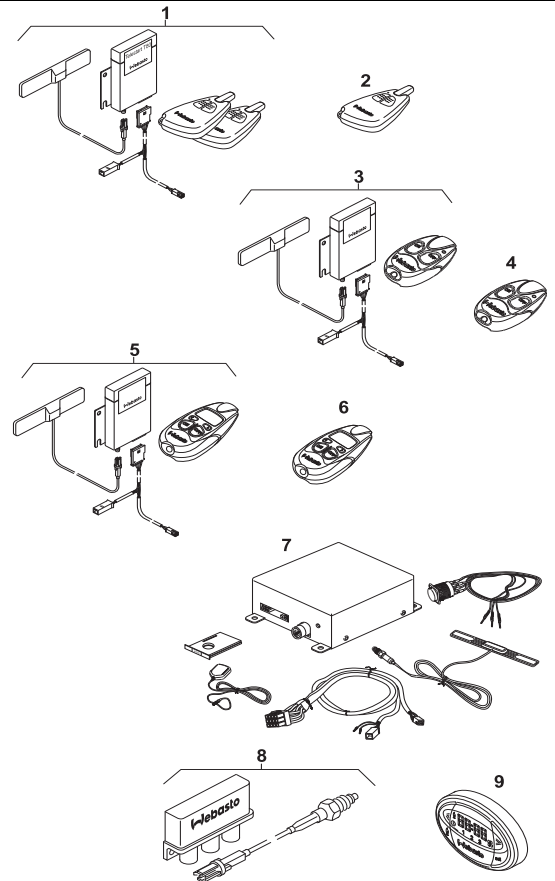

Pos.	Kpl.	Nimike	Tilausno..	OVH
2	1	Lähetin T80, lämmitysaika 10 - 120 min	KW 9007157A	190,00
	2	Paristo T80/90, 12V	DA 600061	5,00
3	1	Telestart-T91, lämmitysaika 10 - 120 min	KW 1314635A	420,00
		Kuittaustoiminta, 1 lähetin		
3	1	Vastaanotin T91	KW 1314639A	350,00
4	1	Lähetin T91, lämmitysaika 10 - 120 min	KW 1314636A	190,00
	1	Paristo T91 (3V, DL1/3N)	KW 9014840A	10,00
	1	Paristokotelon kansi T91	KW 9024567A	4,90
	1	ESVT-adapteri (johtosarja)	KW 9021440B	48,00
	1	Tuulliasiantenni	KW 9013619A	44,00
5	1	Telestart T100 HTM, lämmitysaika 10 - 120 min	KW 1314637A	520,00
		1 lähetin, kuittaustoiminta, lämm.ajan aut.sääto		
5	1	Telestart T100 vastaanotin	KW 1314639A	350,00
5.1	1	ESVT-adapteri (johtosarja)	KW 9021440B	48,00
5.2	1	Lämpöanturi	KW 9010126A	56,00
6	1	Lähetin T100, lämm.aika 10 - 120 min	KW 1314638A	320,00
	1	Paristo T100 (6V, 28L)	KW 9011356B	15,50
	1	Painonappikytkin	KW 9004584A	30,00
7	1	Webcontrol 3 puhelinkauko-ohjain, W-bus sisältää vastaanotin, johtosarja, antenni	KW 839066	570,00
	1	Termostaattisarja automaattiseen lisälämmitykseen	KW 65954A	68,00
9	1	Ajastin 1533, 10 min - 1,0 h	KW 1301122A	100,00
9.1	1	Ajastin 1533, 10 min-1,0 h, sininen taustavalo	KW 9010762A	120,00
	1	Asennusteline ajastimille 1530 ja 1533	KW 939006	17,00
	1	Johtosarja ajastimelle n. 300 mm	KW 31916A	40,00
	1	Ajastin 1530 1,0 h, jatkuvakäyntimalli	KW 35967B	100,00
	1	Ajastin 1526 0,5 h, jatkuvakäyntimalli	KW 29099A	100,00
	1	Ajastin 1531 10 min - 2 h, viikkoajastin	KW 88204A	210,00
	1	Asennuskehys viikkoajastimelle	KW 474630	19,00
	1	Asennuskotelo viikkoajastimelle	KW 475866	41,00