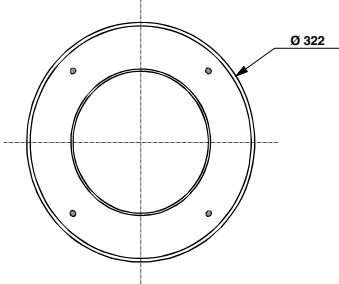

Arrière (back)