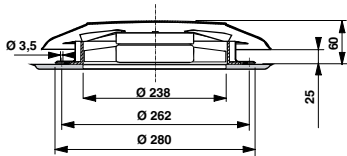

Tilausnumero

L 121 40 405	Kattotuuletin Kalori A.D.T. 350 12V - 250 m³/h 15W - äänenvoimakkuus 47dB
L 121 40 407	Kattotuuletin Kalori ADT451 12V - 250 m³/h 15W - äänenvoimakkuus 47dB - alumiinirakenne
L 121 40 415	Kattotuuletin Kalori ADT452 12V - 450 m³/h 40W - äänenvoimakkuus 63dB