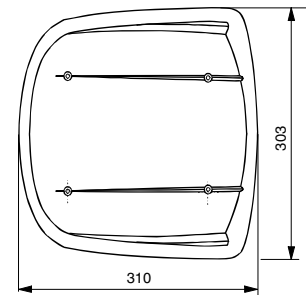

Tilausnumero

L 121 40 405	Kattotuuletin Kalori A.D.T. 350 12V - 250 m³/h 15W - äänenvoimakkuus 47dB
L 121 40 407	Kattotuuletin Kalori ADT451 12V - 250 m³/h 15W - äänenvoimakkuus 47dB - alumiinirakenne
L 121 40 415	Kattotuuletin Kalori ADT452 12V - 450 m³/h 40W - äänenvoimakkuus 63dB