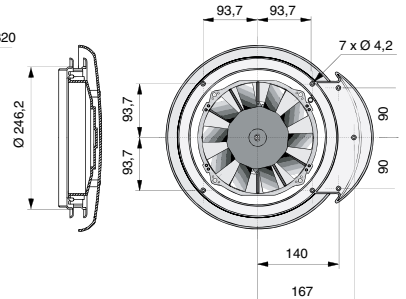

Arrière (back)