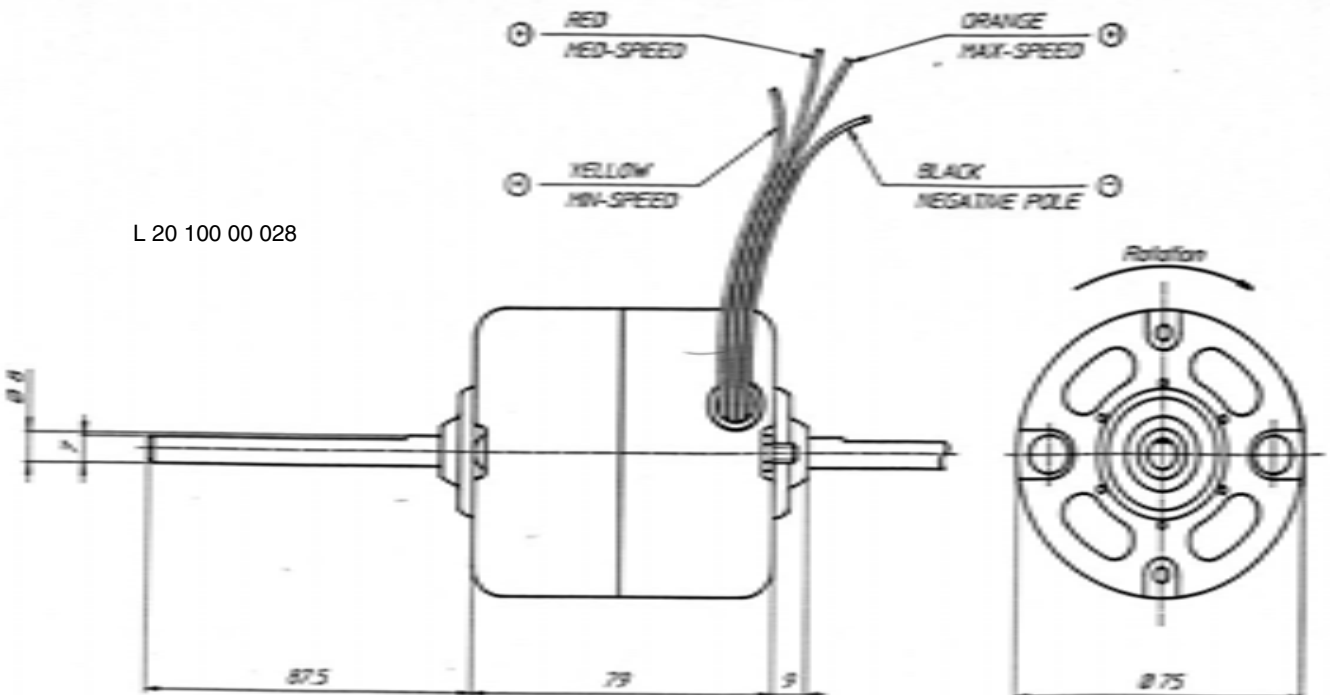

L 20 100 00 028