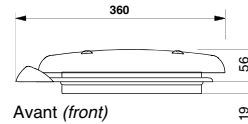

Tilausnumero

L 121 40 405	Kattotuuletin Kalori A.D.T. 350 12V - 250 m³/h 15W - äänenvoimakkuus 47dB
L 121 40 407	Kattotuuletin Kalori ADT451 12V - 250 m³/h 15W - äänenvoimakkuus 47dB - alumiinirakenne
L 121 40 415	Kattotuuletin Kalori ADT452 12V - 450 m³/h 40W - äänenvoimakkuus 63dB