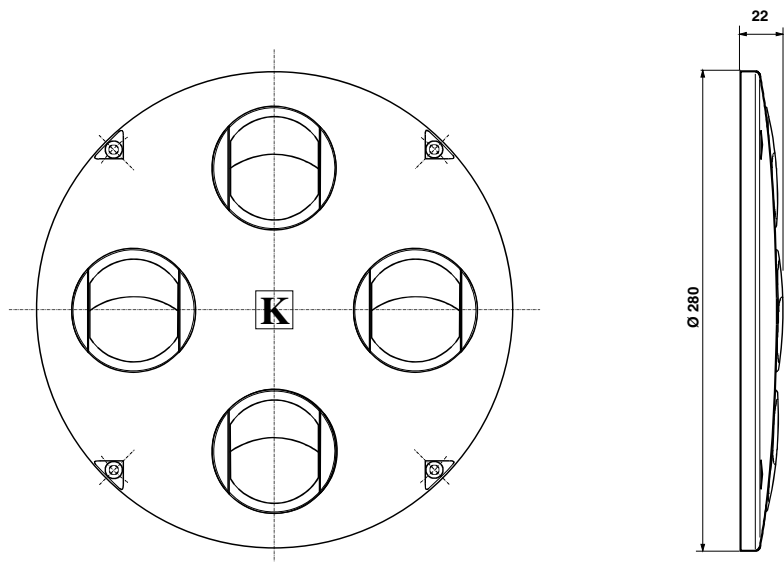

### Ilmanjakolevyt

L 340 03 015	Ilmanjakolevy 300 x 252 mm, musta - Asennusreikä 228 x 276 mm - Nykyaikainen muotoilu
--------------	---

L 340 03 036	Ilmanjakolevy, halk. 280 mm, harmaa, suljettavat ilmasuuttimet - Sopii käytettäväksi mm. kattotuulettimien ADT451 ja ADT 452 kanssa
--------------	--