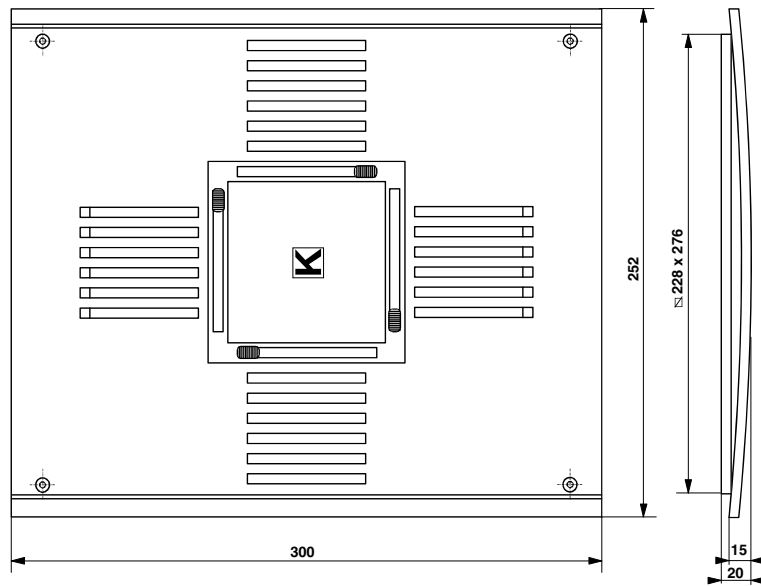

### Ilmanjakolevyt

L 340 03 015	Ilmanjakolevy 300 x 252 mm, musta - Asennusreikä 228 x 276 mm - Nykyaikainen muotoilu
--------------	---

L 340 03 036	Ilmanjakolevy, halk. 280 mm, harmaa, suljettavat ilmasuuttimet - Sopii käytettäväksi mm. kattotuulettimien ADT451 ja ADT 452 kanssa
--------------	--