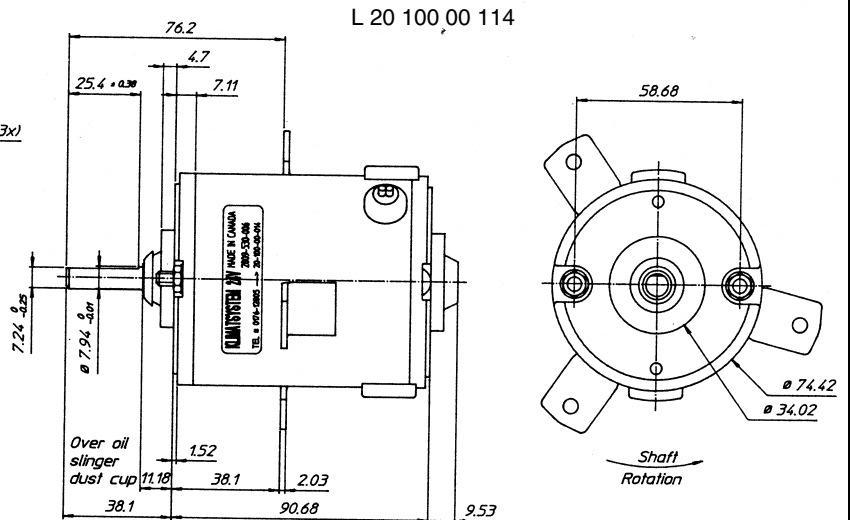

Puhaltimen moottorit

Tilausnumero

L 20 100 00 027	Puhallinmoottori 12V
L 20 100 00 028	Puhallinmoottori 24V
L 20 100 00 043	Puhallinmoottori 24V

L 20 100 00 113	Puhallinmoottori 12V
L 20 100 00 114	Puhallinmoottori 24V

L 20 100 00 028