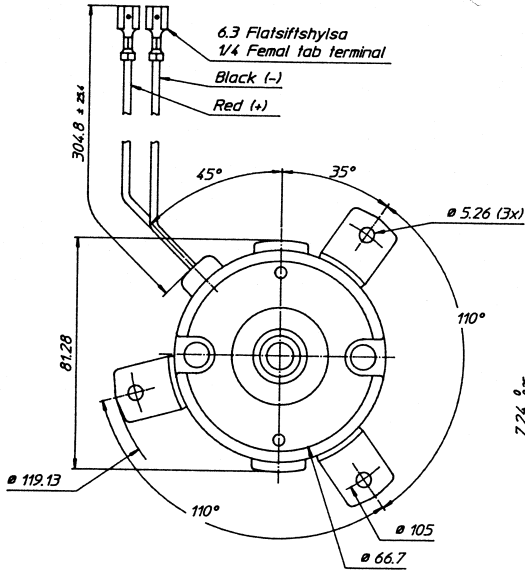

Puhaltimen moottorit

Tilausnumero

L 20 100 00 027	Puhallinmoottori 12V
L 20 100 00 028	Puhallinmoottori 24V
L 20 100 00 043	Puhallinmoottori 24V

L 20 100 00 113	Puhallinmoottori 12V
L 20 100 00 114	Puhallinmoottori 24V

L 20 100 00 028