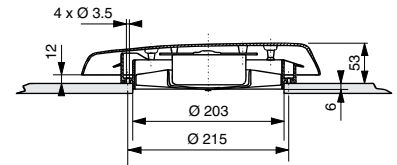

Tilausnumero

L 121 40 405	Kattotuuletin Kalori A.D.T. 350 12V - 250 m³/h 15W - äänenvoimakkuus 47dB
L 121 40 407	Kattotuuletin Kalori ADT451 12V - 250 m³/h 15W - äänenvoimakkuus 47dB - alumiinirakenne
L 121 40 415	Kattotuuletin Kalori ADT452 12V - 450 m³/h 40W - äänenvoimakkuus 63dB