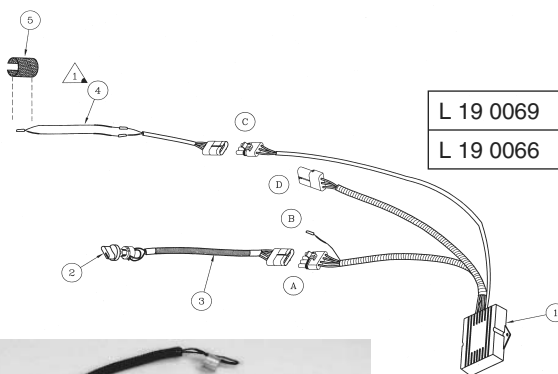

Säädettävät termostaatit

Tilausnumero

L 220 214	Termostaatti, kapillaariputki 1070 mm
L 25 8095	Termostaatti, kapillaariputki 1235 mm

Termostaatti, ei säädettävä

6ZT 351 080-071	Termostaatti, ei säädettävä
-----------------	-----------------------------

Sähköinen termostaatti

- Sis. potentiometrin ja lämpötila-anturin.

L 20 100 00 345	Sähk. termostaatti 24V, ant. johto 1200 mm
L 20 100 00 351	Lämpötila-anturi sähk. termostaattiin

Sähköinen termostaatti MCC