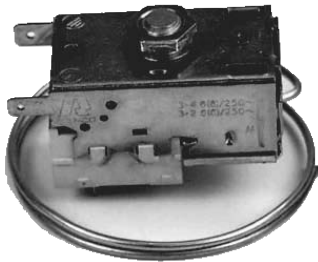

Säädettävät termostaatit

Tilausnumero

L 220 214	Termostaatti, kapillaariputki 1070 mm
L 25 8095	Termostaatti, kapillaariputki 1235 mm

Termostaatti, ei säädettävä

6ZT 351 080-071	Termostaatti, ei säädettävä
-----------------	-----------------------------

Sähköinen termostaatti

- Sis. potentiometrin ja lämpötila-anturin.

L 20 100 00 345	Sähk. termostaatti 24V, ant. johto 1200 mm
L 20 100 00 351	Lämpötila-anturi sähk. termostaattiin

Sähköinen termostaatti MCC

L 19 0069	Termostaattisarja – 12V
L 19 0066	Termostaattisarja – 24V

Sarja sisältää:

L 35 0112	Termostaattiyksikkö – 12V
L 35 0110	Termostaattiyksikkö – 24V
L 25 0581	Nuppi
L 35 0111	Potentiometri ON/OFF toiminnolla
L 35 0035	Jäänestotunnistin
L 26 0032	Eristysnauha