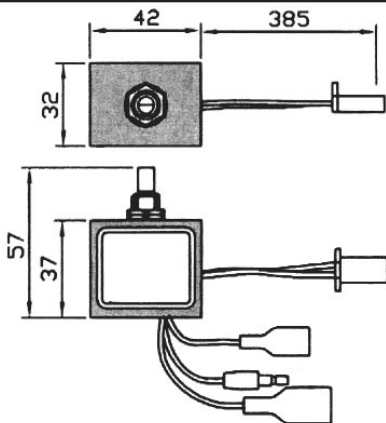

Säädettävät termostaatit

Tilausnumero

L 220 214	Termostaatti, kapillaariputki 1070 mm
L 25 8095	Termostaatti, kapillaariputki 1235 mm

Termostaatti, ei säädettävä

6ZT 351 080-071	Termostaatti, ei säädettävä
-----------------	-----------------------------

Sähköinen termostaatti

- Sis. potentiometrin ja lämpötila-anturin.

L 20 100 00 345	Sähk. termostaatti 24V, ant. johto 1200 mm
L 20 100 00 351	Lämpötila-anturi sähk. termostaattiin

Sähköinen termostaatti MCC

L 19 0069	Termostaattisarja – 12V
L 19 0066	Termostaattisarja – 24V

Sarja sisältää:

L 35 0112	Termostaattiyksikkö – 12V
L 35 0110	Termostaattiyksikkö – 24V
L 25 0581	Nuppi
L 35 0111	Potentiometri ON/OFF toiminnolla
L 35 0035	Jäänestotunnistin
L 26 0032	Eristysnauha