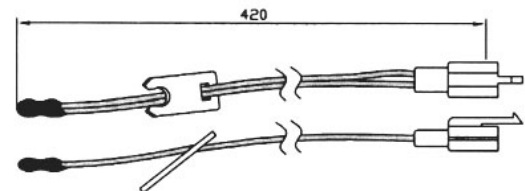

Säädettävät termostaatit

Tilausnumero

L 220 214	Termostaatti, kapillaariputki 1070 mm
L 25 8095	Termostaatti, kapillaariputki 1235 mm

Termostaatti, ei säädettävä

6ZT 351 080-071	Termostaatti, ei säädettävä
-----------------	-----------------------------

Sähköinen termostaatti

- Sis. potentiometrin ja lämpötila-anturin.

L 20 100 00 345	Sähk. termostaatti 24V, ant. johto 1200 mm
L 20 100 00 351	Lämpötila-anturi sähk. termostaattiin

Sähköinen termostaatti MCC