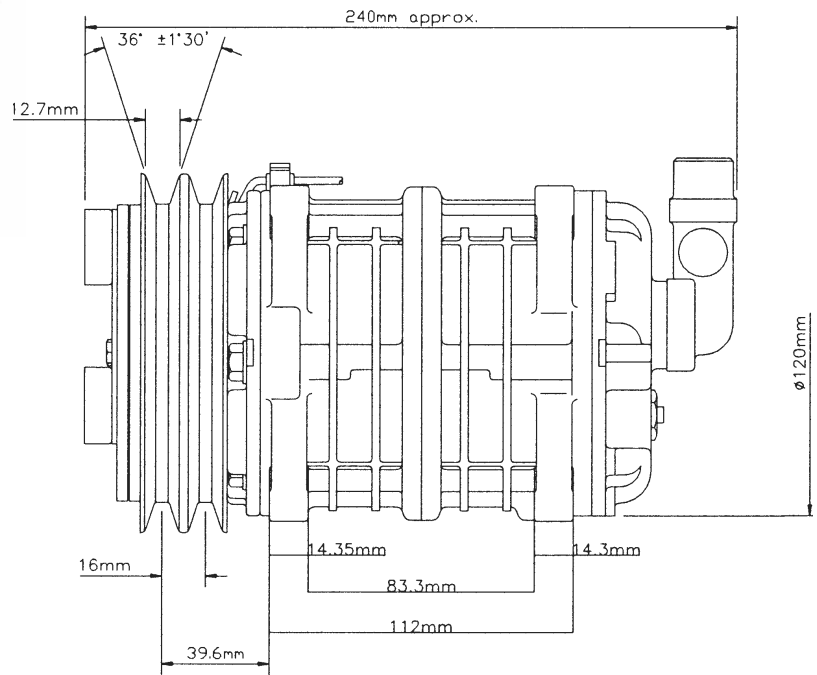

Seltec TM-15HD kompressorit
TM-15HD 2A-ura

Tilausnumero

ZE 488 45011	Kompressori TM-15HD 12V 2A-ura
ZE 488 45015	Kompressori TM-15HD 24V 2A-ura - Kompressoreissa pystysuorat lähdöt.
ZE 488 25011	Kompressori TM-15HD 12V 2A-ura R12
ZE 488 25015	Kompressori TM-15HD 24V 2A-ura R12 - Kompressoreissa pystysuorat lähdöt.
ZE 488 45100	Kompressori TM-15HD 24V 2A-ura - Malli, jossa pölysuojattu kytkin.