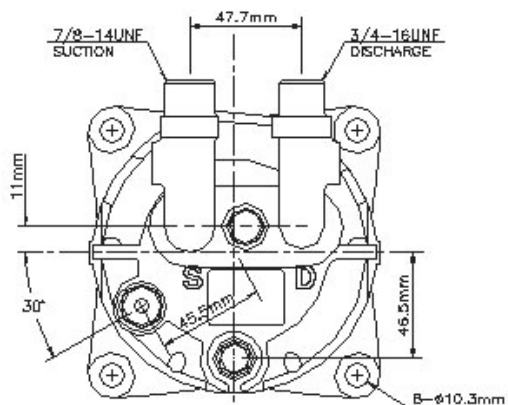

Seltec TM-15HD kompressorit
TM-15HD 2A-ura

Tilausnumero

| | |
|--------------|---|
| ZE 488 45011 | Kompressori TM-15HD 12V 2A-ura |
| ZE 488 45015 | Kompressori TM-15HD 24V 2A-ura - Kompressoreissa pystysuorat lähdöt. |
| ZE 488 25011 | Kompressori TM-15HD 12V 2A-ura R12 |
| ZE 488 25015 | Kompressori TM-15HD 24V 2A-ura R12 - Kompressoreissa pystysuorat lähdöt. |
| ZE 488 45100 | Kompressori TM-15HD 24V 2A-ura - Malli, jossa pölysuojattu kytkin. |