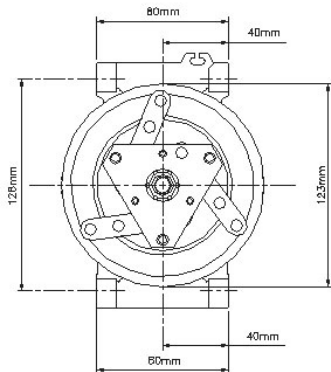

TM-15HD 6-ura

Tilausnumero

ZE 488 45088	Kompressorit TM-15HD 12V 6-ura
ZE 488 45032	Kompressorit TM-15HD 24V 6-ura

TM-15HD 8-ura

ZE 488 45121	Kompressorit TM-15HD 12V 8-ura
ZE 488 45125	Kompressorit TM-15HD 24V 8-ura - komessoreissa pystysuorat lähdöt
ZE 488 45122	Kompressorit TM-15HD 12V 8-ura
ZE 488 45123	Kompressorit TM-15HD 24V 8-ura - komessoreissa vaakasuorat lähdöt

TM-15HD 1B-ura

ZE 488 45061	Kompressorit TM-15HD 24V 1B-ura