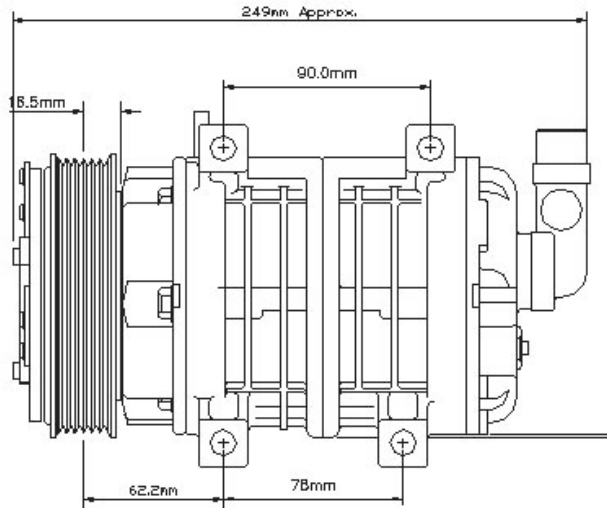

TM-15HD 2A-ura Monolith

ZE 488 45056

Kompressorit TM-15HD 24V 2A-ura
 - Monolith-päättykansi.

TM-15HD 6-ura

Tilausnumero

| | |
|--------------|--------------------------------|
| ZE 488 45088 | Kompressorit TM-15HD 12V 6-ura |
| ZE 488 45032 | Kompressorit TM-15HD 24V 6-ura |