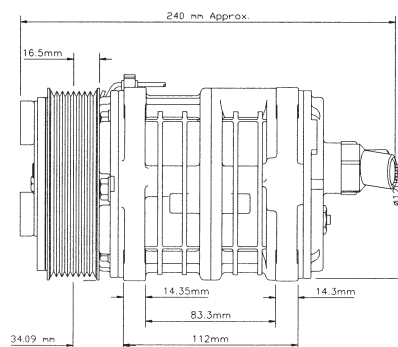

TM-13HD 8-ura

Tilausnumero

ZE 488 44122	Kompressorit TM-13HD 12V 8-ura

TM-13HD 2A-ura

ZE 488 44070	Kompressorit TM-13HD 12V 2A-ura
ZE 488 44082	Kompressorit TM-13HD 12V 2A-ura
ZE 488 24070	Kompressorit TM-13HD 12V 2A-ura R12
ZE 488 44071	Kompressorit TM-13HD 24V 2A-ura
ZE 488 44074	Kompressorit TM-13HD 24V 2A-ura
ZE 488 24071	Kompressorit TM-13HD 24V 2A-ura R12