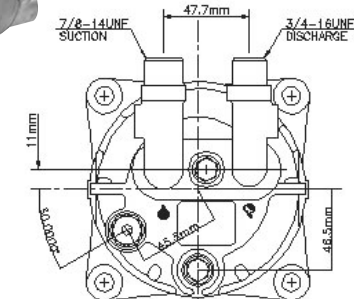

Seltec TM-16HD kompressorit
TM-16HD 2A-ura

Tilausnumero

ZE 488 46017	Kompressori TM-16HD 12V 2A-ura
ZE 488 46015	Kompressori TM-16HD 24V 2A-ura