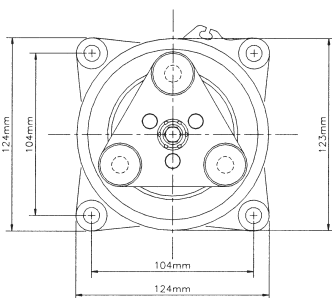

TM-13HD 8-ura

Tilausnumero

ZE 488 44122	Kompressorit TM-13HD 12V 8-ura

TM-13HD 2A-ura

ZE 488 44070	Kompressorit TM-13HD 12V 2A-ura
ZE 488 44082	Kompressorit TM-13HD 12V 2A-ura
ZE 488 24070	Kompressorit TM-13HD 12V 2A-ura R12
ZE 488 44071	Kompressorit TM-13HD 24V 2A-ura
ZE 488 44074	Kompressorit TM-13HD 24V 2A-ura
ZE 488 24071	Kompressorit TM-13HD 24V 2A-ura R12