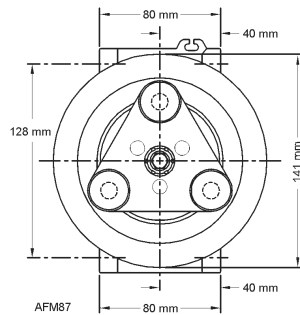

TM-21HX 8-ura

ZE 488 47246	Kompressori TM-21HX 24V 8-ura

**Seltec TM-31HD kompressorit
TM-31HD**

ZE 488 46510	Kompressori TM-31HD 24V 2A-ura - Hihnan leveys 13 mm.
ZE 488 46530	Kompressori TM-31HD 24V 2B-ura - Hihnan leveys 17 mm