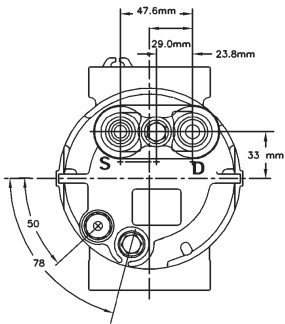

TM-21HX 8-ura

ZE 488 47246	Kompressori TM-21HX 24V 8-ura

**Seltec TM-31HD kompressorit
TM-31HD**

ZE 488 46510	Kompressori TM-31HD 24V 2A-ura - Hihnan leveys 13 mm.
ZE 488 46530	Kompressori TM-31HD 24V 2B-ura - Hihnan leveys 17 mm