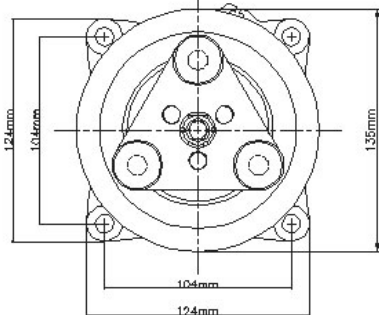

Seltec TM-16HD kompressorit
TM-16HD 2A-ura

Tilausnumero

ZE 488 46017	Kompressori TM-16HD 12V 2A-ura
ZE 488 46015	Kompressori TM-16HD 24V 2A-ura