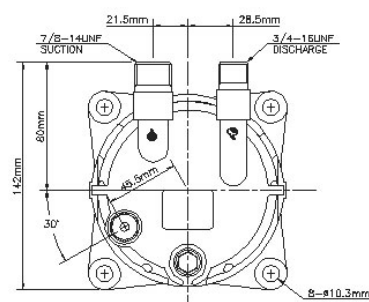

TM-15HD 6-ura Monolith

Tilausnumero

ZE 488 45047

Kompressorit TM-15HD 12V 6-ura
- Monolith-päättykansi.

TM-15HD 2A-ura Monolith

ZE 488 45056

Kompressorit TM-15HD 24V 2A-ura
- Monolith-päättykansi.