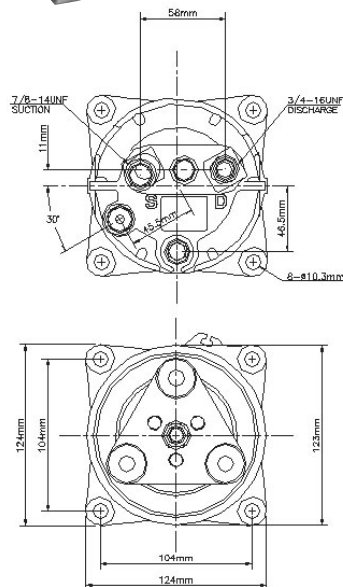

TM-13HD kompressorit

TM-13HD 6-ura

ZE 488 44039	Kompressorit TM-13HD 12V 6-ura