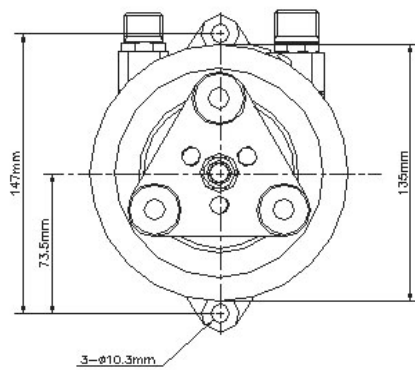

**TM-08HD kompressorit
 TM-08HD 2A-ura**

Tilausnumero

| | |
|--------------|--|
| ZE 488 42083 | Kompressorit TM-08HD 12V 2A-ura |
| ZE 488 42021 | Kompressorit TM-08HD 12V 2A-ura - Monolith pystysuorat lähdöt |