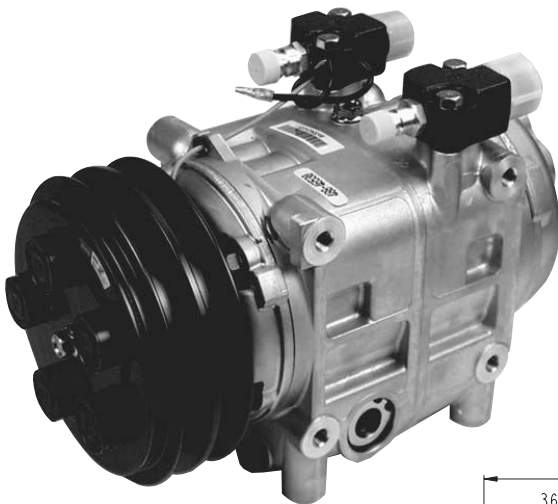

TM-21HX 8-ura

ZE 488 47246	Kompressori TM-21HX 24V 8-ura

**Seltec TM-31HD kompressorit
TM-31HD**

ZE 488 46510	Kompressori TM-31HD 24V 2A-ura - Hihnan leveys 13 mm.
ZE 488 46530	Kompressori TM-31HD 24V 2B-ura - Hihnan leveys 17 mm