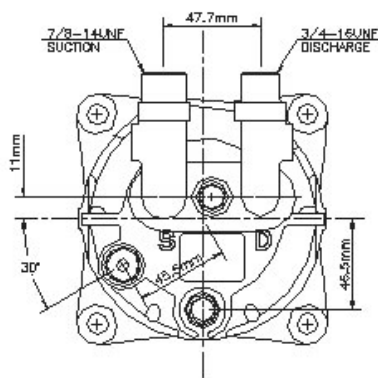

Seltec TM-16HD kompressorit
TM-16HD 2A-ura

Tilausnumero

ZE 488 46017	Kompressori TM-16HD 12V 2A-ura
ZE 488 46015	Kompressori TM-16HD 24V 2A-ura