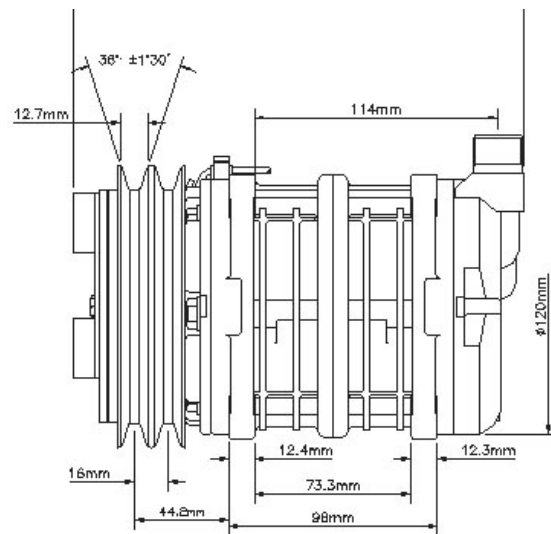

**TM-13HA kompressorit
TM-13HA 2A-ura**

ZE 488 42110	Kompressorit TM-13HA 12V 2A-ura
ZE 488 22110	Kompressorit TM-13HA 12V 2A-ura R12