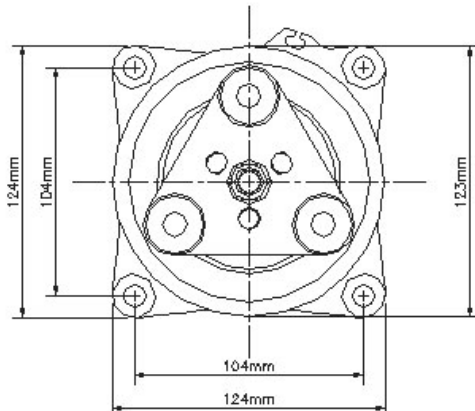

TM-15HD 2A-ura Monolith

ZE 488 45056

Kompressorit TM-15HD 24V 2A-ura
 - Monolith-päättykansi.

TM-15HD 6-ura

Tilausnumero

| | |
|--------------|--------------------------------|
| ZE 488 45088 | Kompressorit TM-15HD 12V 6-ura |
| ZE 488 45032 | Kompressorit TM-15HD 24V 6-ura |