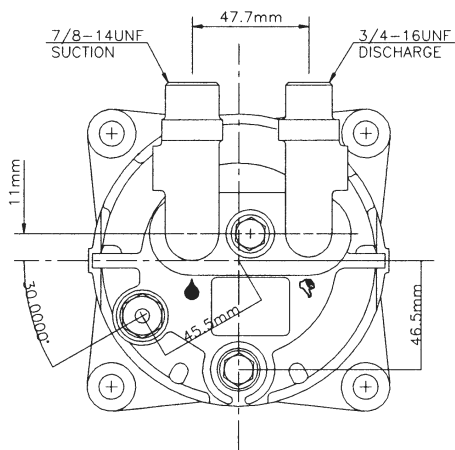

Seltec TM-15HD kompressorit
TM-15HD 2A-ura

Tilausnumero

ZE 488 45011	Kompressori TM-15HD 12V 2A-ura
ZE 488 45015	Kompressori TM-15HD 24V 2A-ura - Kompressoreissa pystysuorat lähdöt.
ZE 488 25011	Kompressori TM-15HD 12V 2A-ura R12
ZE 488 25015	Kompressori TM-15HD 24V 2A-ura R12 - Kompressoreissa pystysuorat lähdöt.
ZE 488 45100	Kompressori TM-15HD 24V 2A-ura - Malli, jossa pölysuojattu kytkin.