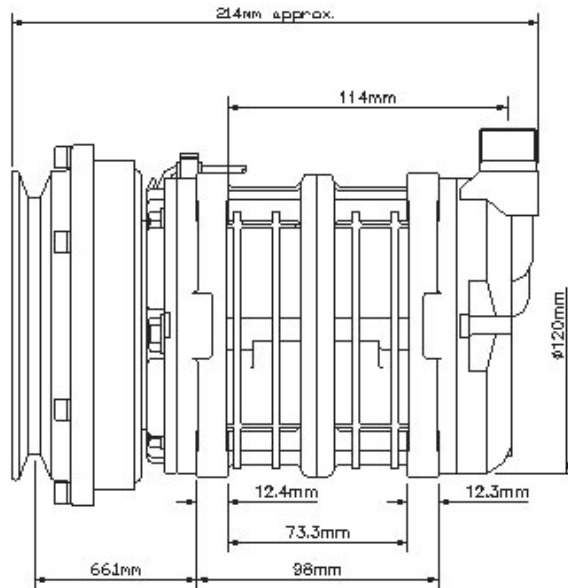

TM-13 HA 1-A ura

Tilausnumero

ZE 488 42118	Kompressorit TM-13 HA 12V 1A-ura