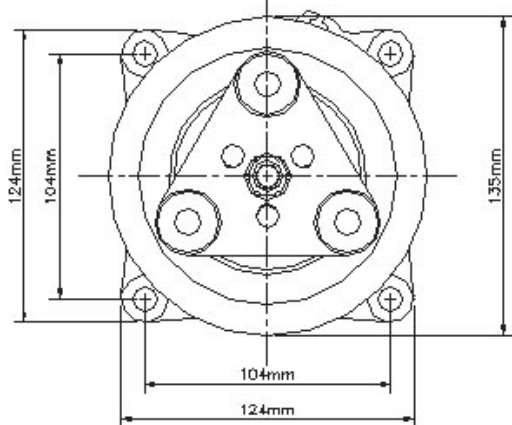

Seltec TM-15HD kompressorit
TM-15HD 2A-ura

Tilausnumero

| | |
|--------------|---|
| ZE 488 45011 | Kompressori TM-15HD 12V 2A-ura |
| ZE 488 45015 | Kompressori TM-15HD 24V 2A-ura - Kompressoreissa pystysuorat lähdöt. |
| ZE 488 25011 | Kompressori TM-15HD 12V 2A-ura R12 |
| ZE 488 25015 | Kompressori TM-15HD 24V 2A-ura R12 - Kompressoreissa pystysuorat lähdöt. |
| ZE 488 45100 | Kompressori TM-15HD 24V 2A-ura - Malli, jossa pölysuojattu kytkin. |