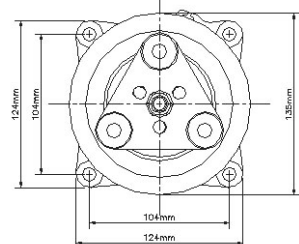

**TM-13HA kompressorit
TM-13HA 2A-ura**

ZE 488 42110	Kompressorit TM-13HA 12V 2A-ura
ZE 488 22110	Kompressorit TM-13HA 12V 2A-ura R12