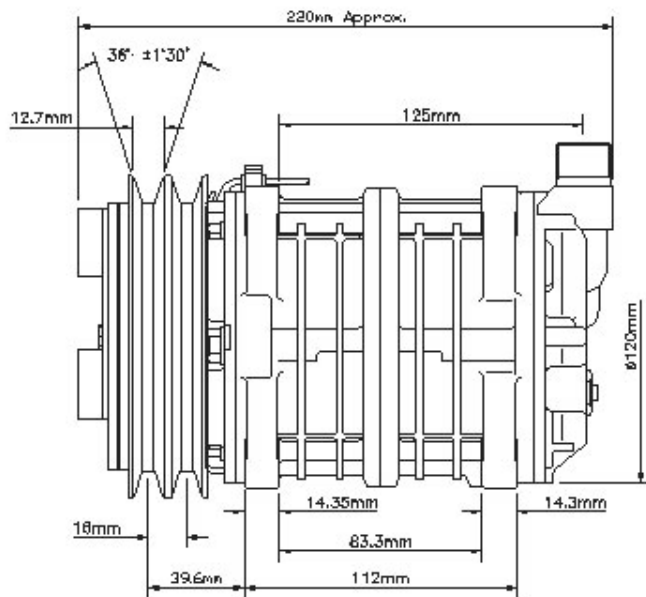

TM-15HD 2A-ura Monolith

| | |
|--------------|---|
| ZE 488 45021 | Kompressorit TM-15HD 12V 2A-ura - Monolith-päätökansi. |
|--------------|---|

TM-15HD 6-ura Monolith

Tilausnumero

ZE 488 45047

Kompressorit TM-15HD 12V 6-ura
 - Monolith-päättykansi.