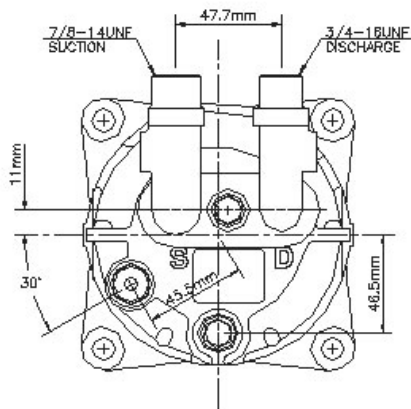

TM-15HD 2A-ura Monolith

ZE 488 45056

Kompressorit TM-15HD 24V 2A-ura
 - Monolith-päättykansi.

TM-15HD 6-ura

Tilausnumero

| | |
|--------------|--------------------------------|
| ZE 488 45088 | Kompressorit TM-15HD 12V 6-ura |
| ZE 488 45032 | Kompressorit TM-15HD 24V 6-ura |