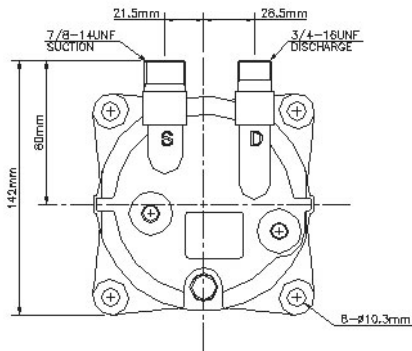

TM-13 HA 1-A ura

Tilausnumero

ZE 488 42118	Kompressorit TM-13 HA 12V 1A-ura