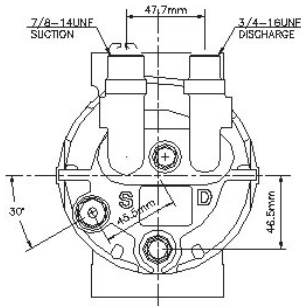

TM-15HD 6-ura

Tilausnumero

ZE 488 45088	Kompressorit TM-15HD 12V 6-ura
ZE 488 45032	Kompressorit TM-15HD 24V 6-ura

TM-15HD 8-ura

ZE 488 45121	Kompressorit TM-15HD 12V 8-ura
ZE 488 45125	Kompressorit TM-15HD 24V 8-ura - komessoreissa pystysuorat lähdöt
ZE 488 45122	Kompressorit TM-15HD 12V 8-ura
ZE 488 45123	Kompressorit TM-15HD 24V 8-ura - komessoreissa vaakasuorat lähdöt

TM-15HD 1B-ura

ZE 488 45061	Kompressorit TM-15HD 24V 1B-ura