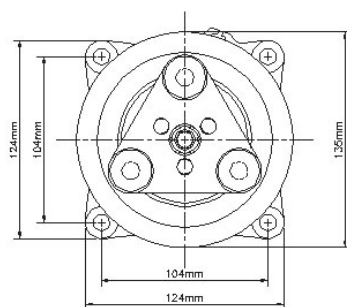

TM-15HD 6-ura Monolith

Tilausnumero

ZE 488 45047

Kompressorit TM-15HD 12V 6-ura
- Monolith-päättykansi.

TM-15HD 2A-ura Monolith

ZE 488 45056

Kompressorit TM-15HD 24V 2A-ura
- Monolith-päättykansi.