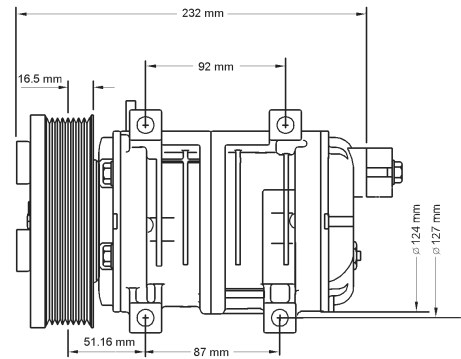

TM-21HX 8-ura

ZE 488 47246	Kompressori TM-21HX 24V 8-ura

**Seltec TM-31HD kompressorit
TM-31HD**

ZE 488 46510	Kompressori TM-31HD 24V 2A-ura - Hihnan leveys 13 mm.
ZE 488 46530	Kompressori TM-31HD 24V 2B-ura - Hihnan leveys 17 mm