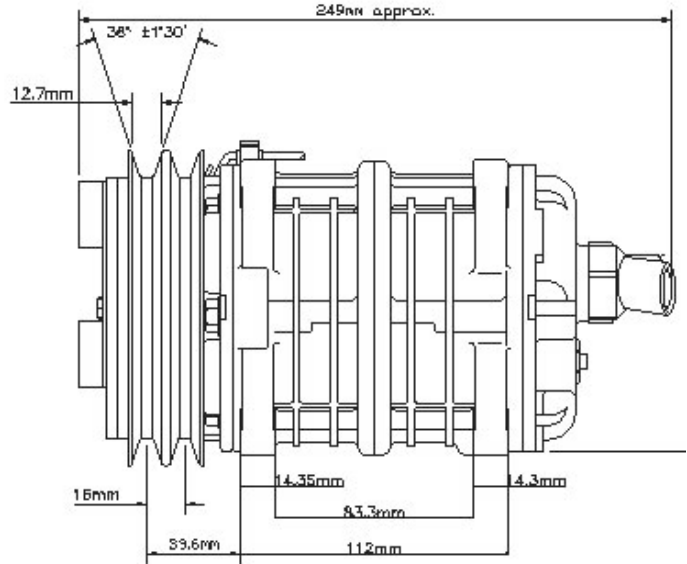

TM-15HD 2A-ura

Tilausnumero

ZE 488 45017	Kompressorit TM-15HD 24V 2A-ura - Vaakasuorat lähdöt.
ZE 488 45036	Kompressorit TM-15HD 12V 2A-ura - Komessoreissa vaakasuorat lähdöt.