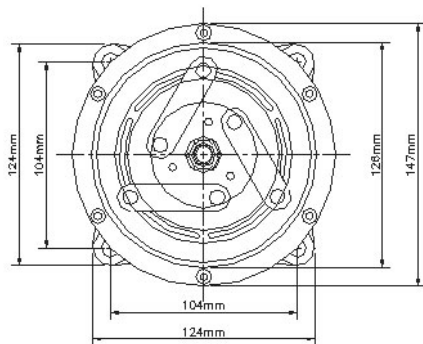

TM-13 HA 1-A ura

Tilausnumero

ZE 488 42118	Kompressorit TM-13 HA 12V 1A-ura