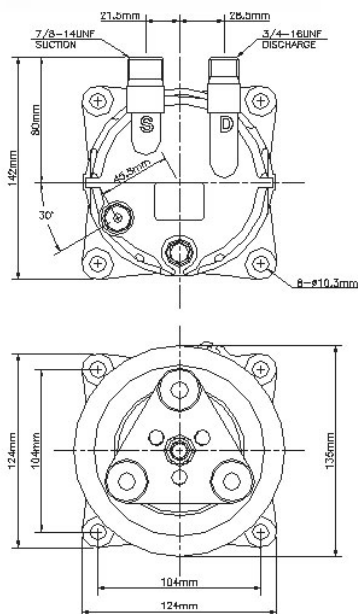

TM-15HD 2A-ura Monolith

| | |
|--------------|---|
| ZE 488 45021 | Kompressorit TM-15HD 12V 2A-ura - Monolith-päätökansi. |
|--------------|---|

TM-15HD 6-ura Monolith

Tilausnumero

ZE 488 45047

Kompressorit TM-15HD 12V 6-ura
 - Monolith-päättykansi.