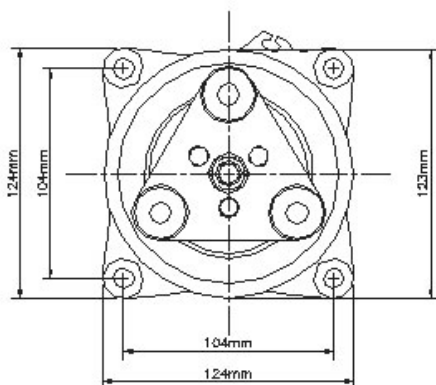

TM-16HD 8-ura

ZE 488 46125	Kompressori TM-16HD 24V 8-ura