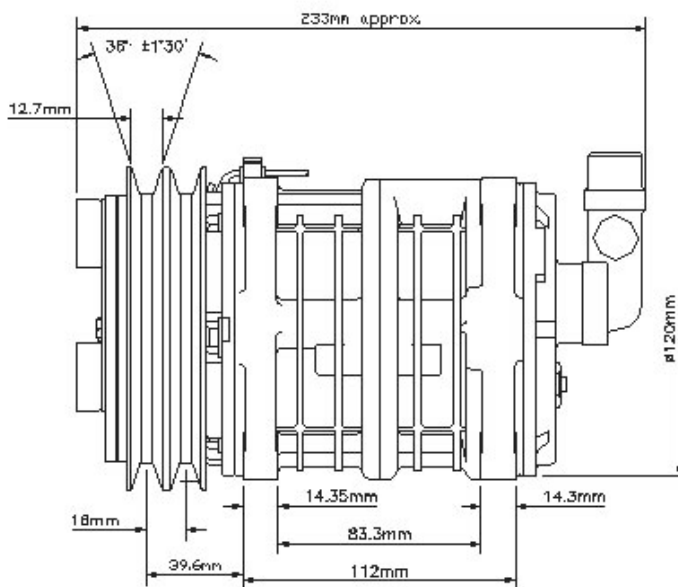

TM-13HD 2A-ura

ZE 488 44070	Kompressorit TM-13HD 12V 2A-ura
ZE 488 44082	Kompressorit TM-13HD 12V 2A-ura
ZE 488 24070	Kompressorit TM-13HD 12V 2A-ura R12
ZE 488 44071	Kompressorit TM-13HD 24V 2A-ura
ZE 488 44074	Kompressorit TM-13HD 24V 2A-ura
ZE 488 24071	Kompressorit TM-13HD 24V 2A-ura R12