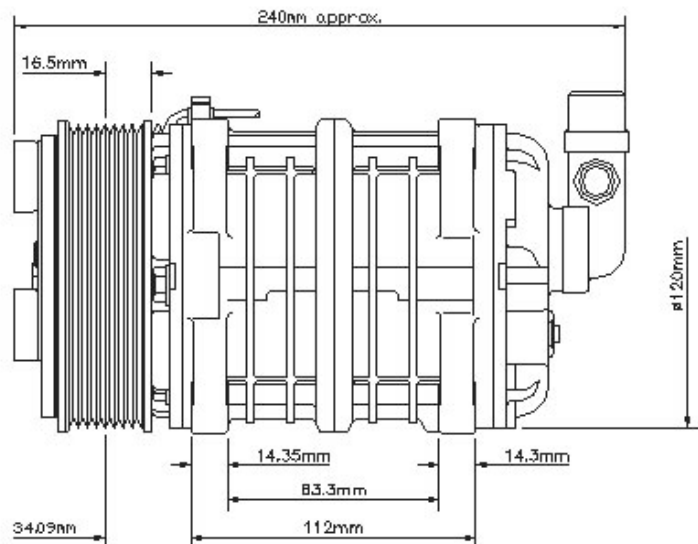

TM-15HD 1B-ura

ZE 488 45061	Kompressorit TM-15HD 24V 1B-ura