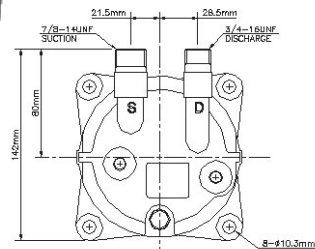

**TM-13HA kompressorit
TM-13HA 2A-ura**

ZE 488 42110	Kompressorit TM-13HA 12V 2A-ura
ZE 488 22110	Kompressorit TM-13HA 12V 2A-ura R12