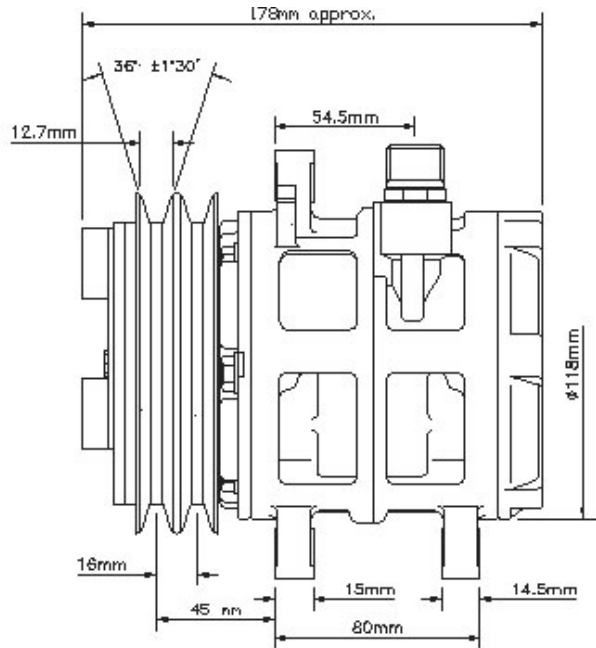

**TM-08HD kompressorit
 TM-08HD 2A-ura**

Tilausnumero

| | |
|--------------|--|
| ZE 488 42083 | Kompressorit TM-08HD 12V 2A-ura |
| ZE 488 42021 | Kompressorit TM-08HD 12V 2A-ura - Monolith pystysuorat lähdöt |