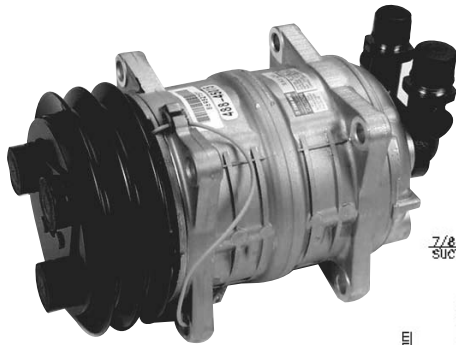

Seltec TM-16HD kompressorit
TM-16HD 2A-ura

Tilausnumero

ZE 488 46017	Kompressori TM-16HD 12V 2A-ura
ZE 488 46015	Kompressori TM-16HD 24V 2A-ura

TM-16HD 8-ura

ZE 488 46125	Kompressori TM-16HD 24V 8-ura