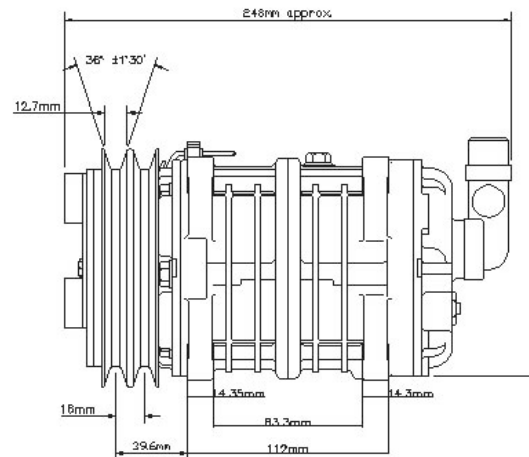

Seltec TM-16HD kompressorit
TM-16HD 2A-ura

Tilausnumero

ZE 488 46017	Kompressori TM-16HD 12V 2A-ura
ZE 488 46015	Kompressori TM-16HD 24V 2A-ura