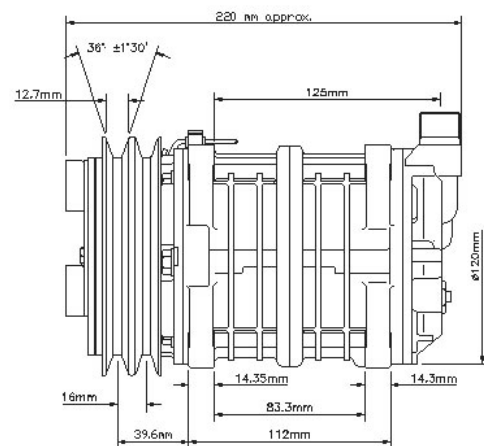

TM-15HD 6-ura Monolith

Tilausnumero

ZE 488 45047

Kompressorit TM-15HD 12V 6-ura
- Monolith-päättykansi.

TM-15HD 2A-ura Monolith

ZE 488 45056

Kompressorit TM-15HD 24V 2A-ura
- Monolith-päättykansi.