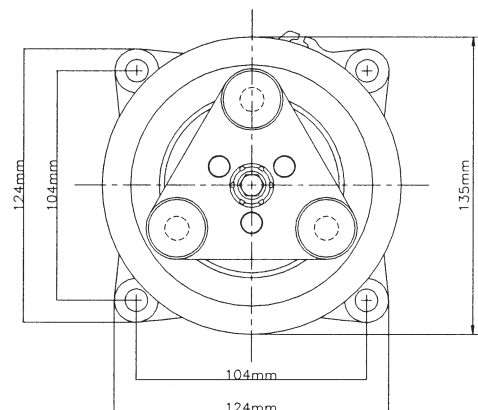

Seltec TM-15HD kompressorit
TM-15HD 2A-ura

Tilausnumero

| | |
|--------------|---|
| ZE 488 45011 | Kompressori TM-15HD 12V 2A-ura |
| ZE 488 45015 | Kompressori TM-15HD 24V 2A-ura - Kompressoreissa pystysuorat lähdöt. |
| ZE 488 25011 | Kompressori TM-15HD 12V 2A-ura R12 |
| ZE 488 25015 | Kompressori TM-15HD 24V 2A-ura R12 - Kompressoreissa pystysuorat lähdöt. |
| ZE 488 45100 | Kompressori TM-15HD 24V 2A-ura - Malli, jossa pölysuojattu kytkin. |