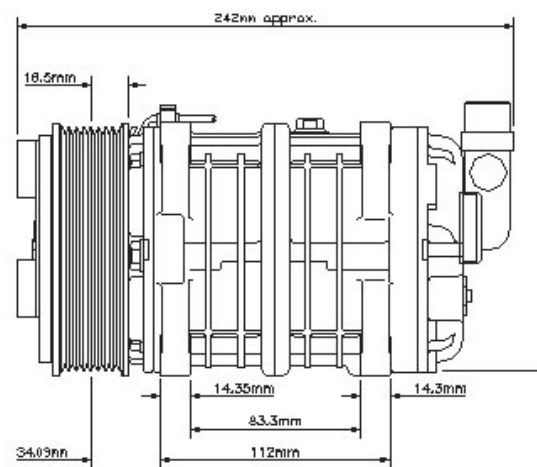

TM-16HD 8-ura

ZE 488 46125	Kompressori TM-16HD 24V 8-ura