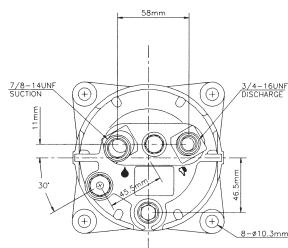

TM-13HD 8-ura

Tilausnumero

ZE 488 44122	Kompressorit TM-13HD 12V 8-ura

TM-13HD 2A-ura

ZE 488 44070	Kompressorit TM-13HD 12V 2A-ura
ZE 488 44082	Kompressorit TM-13HD 12V 2A-ura
ZE 488 24070	Kompressorit TM-13HD 12V 2A-ura R12
ZE 488 44071	Kompressorit TM-13HD 24V 2A-ura
ZE 488 44074	Kompressorit TM-13HD 24V 2A-ura
ZE 488 24071	Kompressorit TM-13HD 24V 2A-ura R12