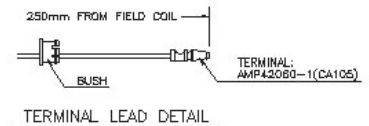

Seltec TM-16HD kompressorit
TM-16HD 2A-ura

Tilausnumero

ZE 488 46017	Kompressori TM-16HD 12V 2A-ura
ZE 488 46015	Kompressori TM-16HD 24V 2A-ura