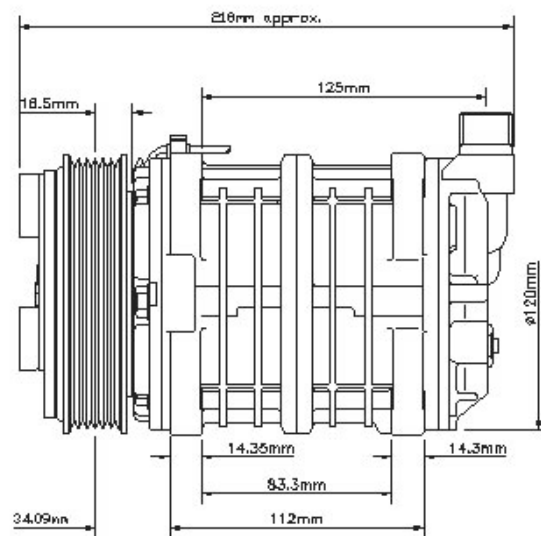

TM-15HD 2A-ura Monolith

| | |
|--------------|---|
| ZE 488 45021 | Kompressorit TM-15HD 12V 2A-ura - Monolith-päätökansi. |
|--------------|---|

TM-15HD 6-ura Monolith

Tilausnumero

ZE 488 45047

Kompressorit TM-15HD 12V 6-ura
 - Monolith-päättykansi.