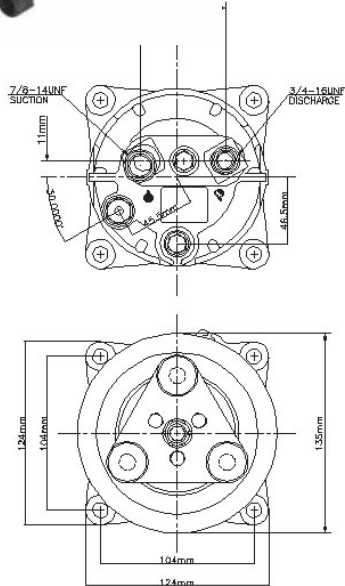

TM-15HD 2A-ura

Tilausnumero

ZE 488 45017	Kompressorit TM-15HD 24V 2A-ura - Vaakasuorat lähdöt.
ZE 488 45036	Kompressorit TM-15HD 12V 2A-ura - Komessoreissa vaakasuorat lähdöt.