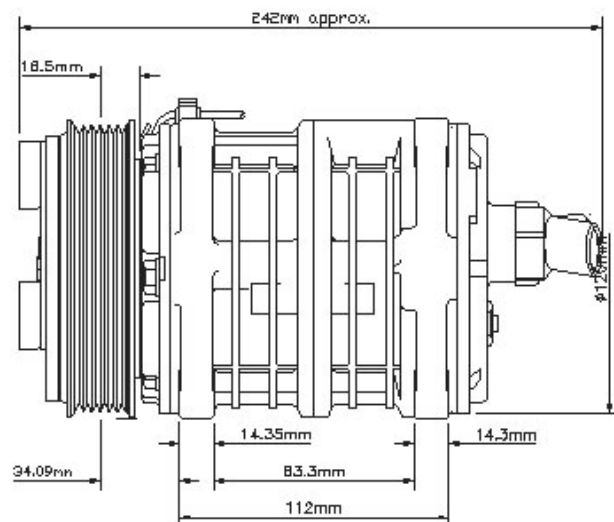

TM-13HD kompressorit

TM-13HD 6-ura

ZE 488 44039	Kompressorit TM-13HD 12V 6-ura