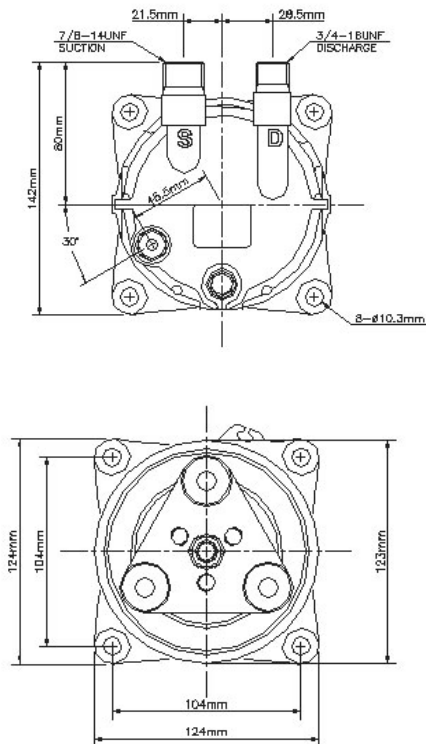

TM-15HD 2A-ura Monolith

| | |
|--------------|---|
| ZE 488 45021 | Kompressorit TM-15HD 12V 2A-ura - Monolith-päätökansi. |
|--------------|---|

TM-15HD 6-ura Monolith

Tilausnumero

ZE 488 45047

Kompressorit TM-15HD 12V 6-ura
 - Monolith-päättykansi.