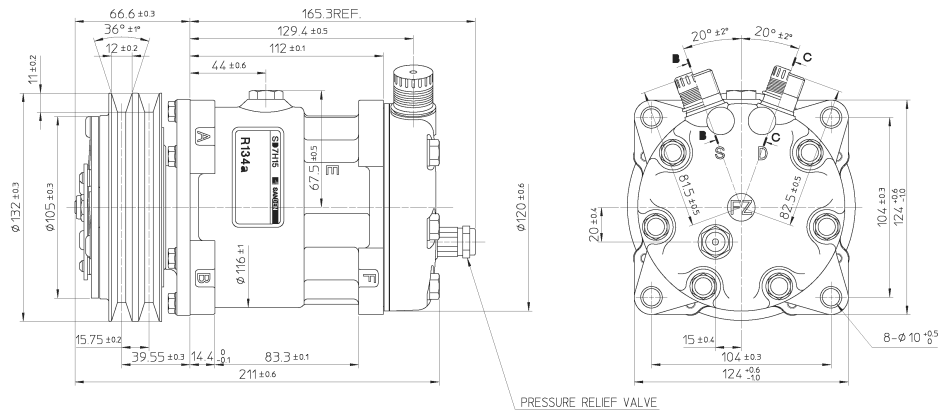

4S

CLUTCH SPECIFICATIONS

Ø29.3 mm
32.8 mm
154.9 t/rev
CLOCKWISE

RATED VOLTAGE	DC 12 V
BREAKAWAY TORQUE	35 kg-m
MINIMUM ENGAGEMENT VOLTAGE	7.5 V MAX
POWER CONSUMPTION	43 W (C.O.)

Sanden FLX7

FLX7 kompressori perustuu suosittuun Sanden SD7H15 runkoon. Runkoon voidaan yhdistellä useita eri liitinlaippavaihtoehtoja.