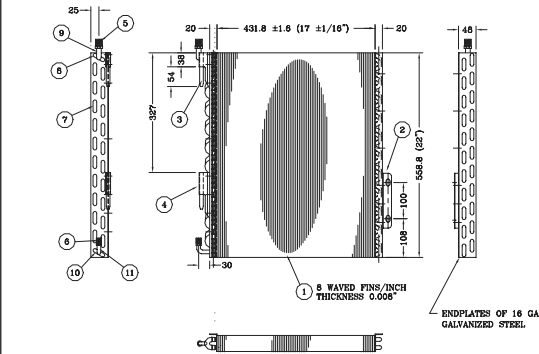

MCC lauhdutinkennot

Tilausnumero

L 21 0785	342 x 356 x 69 Lauhdutinkeno
-----------	------------------------------

L 21 0066	432 x 559 x 48 Lauhdutinkeno
-----------	------------------------------

L 21 0324	470 x 559 x 48 Lauhdutinkeno
-----------	------------------------------

L 21 0482	592 x 406 x 55 Lauhdutinkeno
-----------	------------------------------

L 21 0565	690 x 576 x 28 Lauhdutinkeno
-----------	------------------------------

<b>Tilausnumero</b>		(L x K x S)
L 12 500 00 900	Höyrystinkenzo	212 x 230 x 175

L 21 0486	Höyrystinkenzo	458 x 152 x 88
-----------	----------------	----------------

SWN M5 (4) FAR SIDE  
 10 WAVED FINS/INCH THICKNESS 0.008"

16 GA SATIN COAT STEEL

L 20 900 03 027	Höyrystinkenzo	
-----------------	----------------	--

12 WAVED FINS/INCH THICKNESS .006"

L 20 900 03 054	Höyrystinkenzo	350 x 151 x 100
-----------------	----------------	-----------------

Asennusvarusteet:

L 20 900 04 053	Putki 7/8"
L 20 900 04 054	Putki 5/8"
L 26 0162	Laajennusventtiili
L 20 200 00 190	Läpivienti 7/8"
L 20 200 00 189	Läpivienti 5/8"
L 20 004 00 142	Mutteri 7/8"
L 20 004 00 141	Mutteri 5/8"
L 26 0006	Klemmari