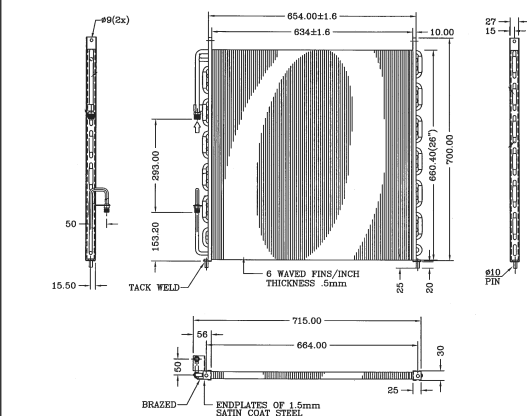

MCC lauhdutinkennot

Tilausnumero

L 21 0785	342 x 356 x 69 Lauhdutinkeno
-----------	------------------------------

L 21 0066	432 x 559 x 48 Lauhdutinkeno
-----------	------------------------------

L 21 0324	470 x 559 x 48 Lauhdutinkeno
-----------	------------------------------

L 21 0482	592 x 406 x 55 Lauhdutinkeno
-----------	------------------------------

L 21 0565	690 x 576 x 28 Lauhdutinkeno
-----------	------------------------------

<b>Tilausnumero</b>		(L x K x S)
L 12 500 00 900	Höyrystinkenzo	212 x 230 x 175

L 21 0486	Höyrystinkenzo	458 x 152 x 88
-----------	----------------	----------------

SWN M5 (4) FAR SIDE  
 10 WAVED FINS/INCH THICKNESS 0.008"

16 GA SATIN COAT STEEL

L 20 900 03 027	Höyrystinkenzo	
-----------------	----------------	--

**Tilausnumero**

L 21 0295	Höyrystinkeno	307 x 251 x 65
-----------	---------------	----------------

L 480 263	Höyrystinkeno	460 x 225 x 68
-----------	---------------	----------------

8FV 351 211-391	Höyrystinkeno	388 x 182 x 80 - vanha nro B 74 146 11 002
-----------------	---------------	---