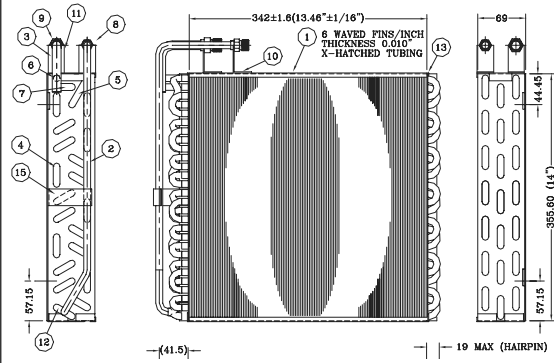

MCC lauhdutinkennot

Tilausnumero

L 21 0785	342 x 356 x 69 Lauhdutinkeno
-----------	------------------------------

L 21 0066	432 x 559 x 48 Lauhdutinkeno
-----------	------------------------------

L 21 0324	470 x 559 x 48 Lauhdutinkeno
-----------	------------------------------

L 21 0482	592 x 406 x 55 Lauhdutinkeno
-----------	------------------------------

L 21 0565	690 x 576 x 28 Lauhdutinkeno
-----------	------------------------------

<b>Tilausnumero</b>		(L x K x S)
L 12 500 00 900	Höyrystinkenzo	212 x 230 x 175

L 21 0486	Höyrystinkenzo	458 x 152 x 88
-----------	----------------	----------------

SWN M5 (4) FAR SIDE  
 10 WAVED FINS/INCH THICKNESS 0.008"

16 GA SATIN COAT STEEL

L 20 900 03 027	Höyrystinkenzo	
-----------------	----------------	--

12 WAVED FINS/INCH THICKNESS .006"

L 20 900 03 054	Höyrystinkenzo	350 x 151 x 100
-----------------	----------------	-----------------

Asennusvarusteet:

L 20 900 04 053	Putki 7/8"
L 20 900 04 054	Putki 5/8"
L 26 0162	Laajennusventtiili
L 20 200 00 190	Läpivienti 7/8"
L 20 200 00 189	Läpivienti 5/8"
L 20 004 00 142	Mutteri 7/8"
L 20 004 00 141	Mutteri 5/8"
L 26 0006	Klemmari