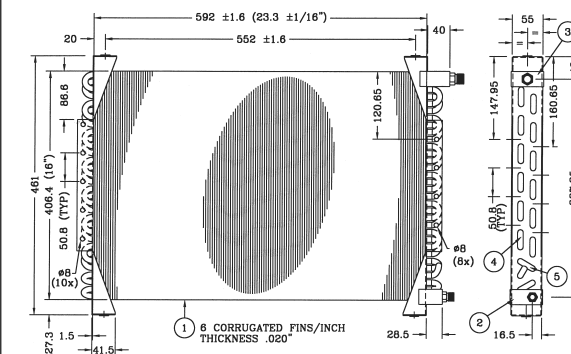

MCC lauhdutinkennot

Tilausnumero

L 21 0785	342 x 356 x 69 Lauhdutinkeno
-----------	------------------------------

L 21 0066	432 x 559 x 48 Lauhdutinkeno
-----------	------------------------------

L 21 0324	470 x 559 x 48 Lauhdutinkeno
-----------	------------------------------

L 21 0482	592 x 406 x 55 Lauhdutinkeno
-----------	------------------------------

L 21 0565	690 x 576 x 28 Lauhdutinkeno
-----------	------------------------------

<b>Tilausnumero</b>		(L x K x S)
L 12 500 00 900	Höyrystinkenzo	212 x 230 x 175

L 21 0486	Höyrystinkenzo	458 x 152 x 88
-----------	----------------	----------------

SWN M5 (4) FAR SIDE  
 10 WAVED FINS/INCH THICKNESS 0.008"

16 GA SATIN COAT STEEL

L 20 900 03 027	Höyrystinkenzo	
-----------------	----------------	--

**Tilausnumero**

L 21 0295	Höyrystinkeno	307 x 251 x 65
-----------	---------------	----------------

L 480 263	Höyrystinkeno	460 x 225 x 68
-----------	---------------	----------------

8FV 351 211-391	Höyrystinkeno	388 x 182 x 80 - vanha nro B 74 146 11 002
-----------------	---------------	---