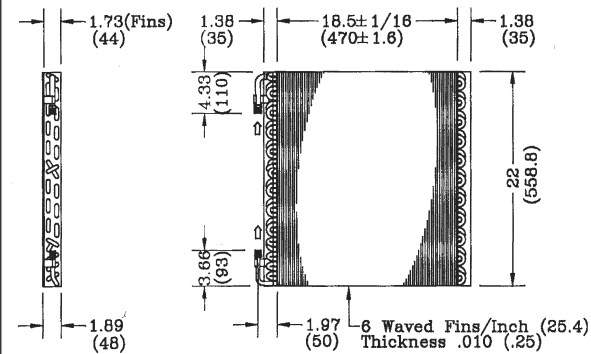

MCC lauhdutinkennot

Tilausnumero

L 21 0785	342 x 356 x 69 Lauhdutinkeno
-----------	------------------------------

L 21 0066	432 x 559 x 48 Lauhdutinkeno
-----------	------------------------------

L 21 0324	470 x 559 x 48 Lauhdutinkeno
-----------	------------------------------

L 21 0482	592 x 406 x 55 Lauhdutinkeno
-----------	------------------------------

L 21 0565	690 x 576 x 28 Lauhdutinkeno
-----------	------------------------------

<b>Tilausnumero</b>		(L x K x S)
L 12 500 00 900	Höyrystinkenzo	212 x 230 x 175

L 21 0486	Höyrystinkenzo	458 x 152 x 88
-----------	----------------	----------------

SWN M5 (4) FAR SIDE  
 10 WAVED FINS/INCH THICKNESS 0.008"

16 GA SATIN COAT STEEL

L 20 900 03 027	Höyrystinkenzo	
-----------------	----------------	--

**Tilausnumero**

L 21 0295	Höyrystinkeno	307 x 251 x 65
-----------	---------------	----------------

L 480 263	Höyrystinkeno	460 x 225 x 68
-----------	---------------	----------------

8FV 351 211-391	Höyrystinkeno	388 x 182 x 80 - vanha nro B 74 146 11 002
-----------------	---------------	---