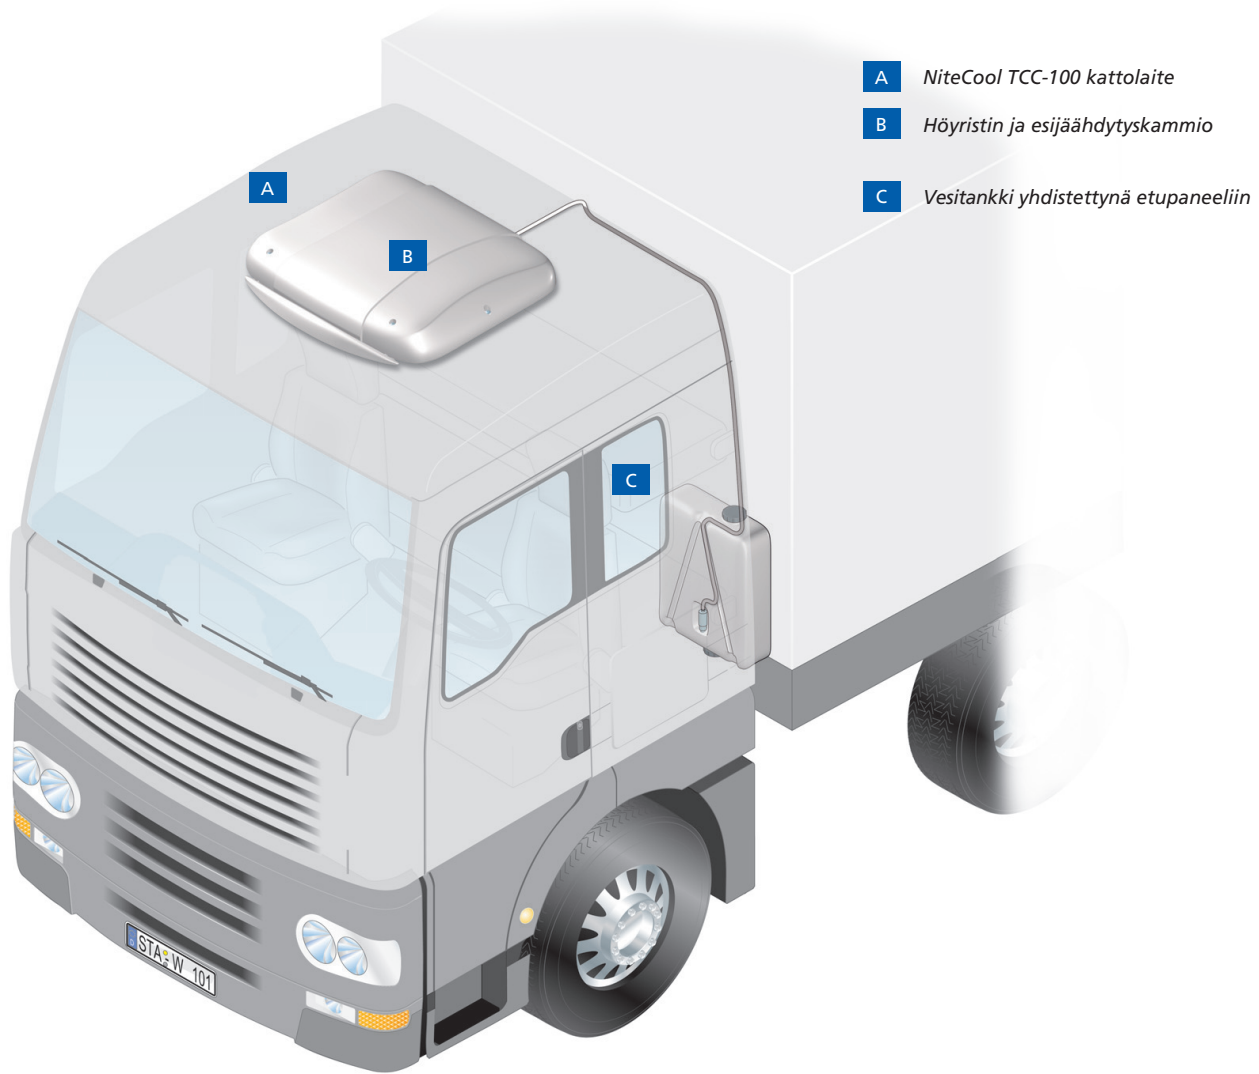

Asennusesimerkki NiteCool TCC-100 höyrystävälle ohjaamoilmastointilaitteelle

KAHA

OY K AHA AB, PL 117, 01511 VANTAA
Puh. (09) 615 6800 Fax (09) 615 68 301
www.kaha.fi